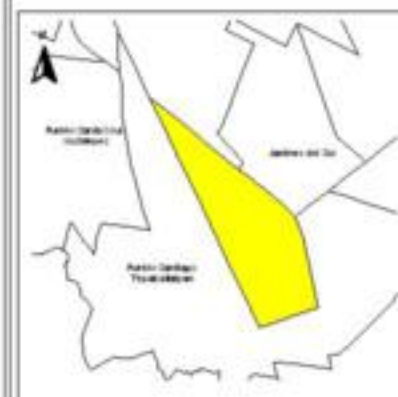

EVALUA DF
Consejo de Evaluación del
Desarrollo Social del
Distrito Federal

ÍNDICE DE DESARROLLO SOCIAL

Delegación: Xochimilco
Colonia: La Concha
Grado de desarrollo: Bajo

Grado de Desarrollo Social

-  Muy bajo
-  Bajo
-  Medio
-  Alto
-  Sin dato

0.06 0 0.06 0.12 Kilómetros

Fuente: Elaboración propia con datos de Seduvi e INEGI