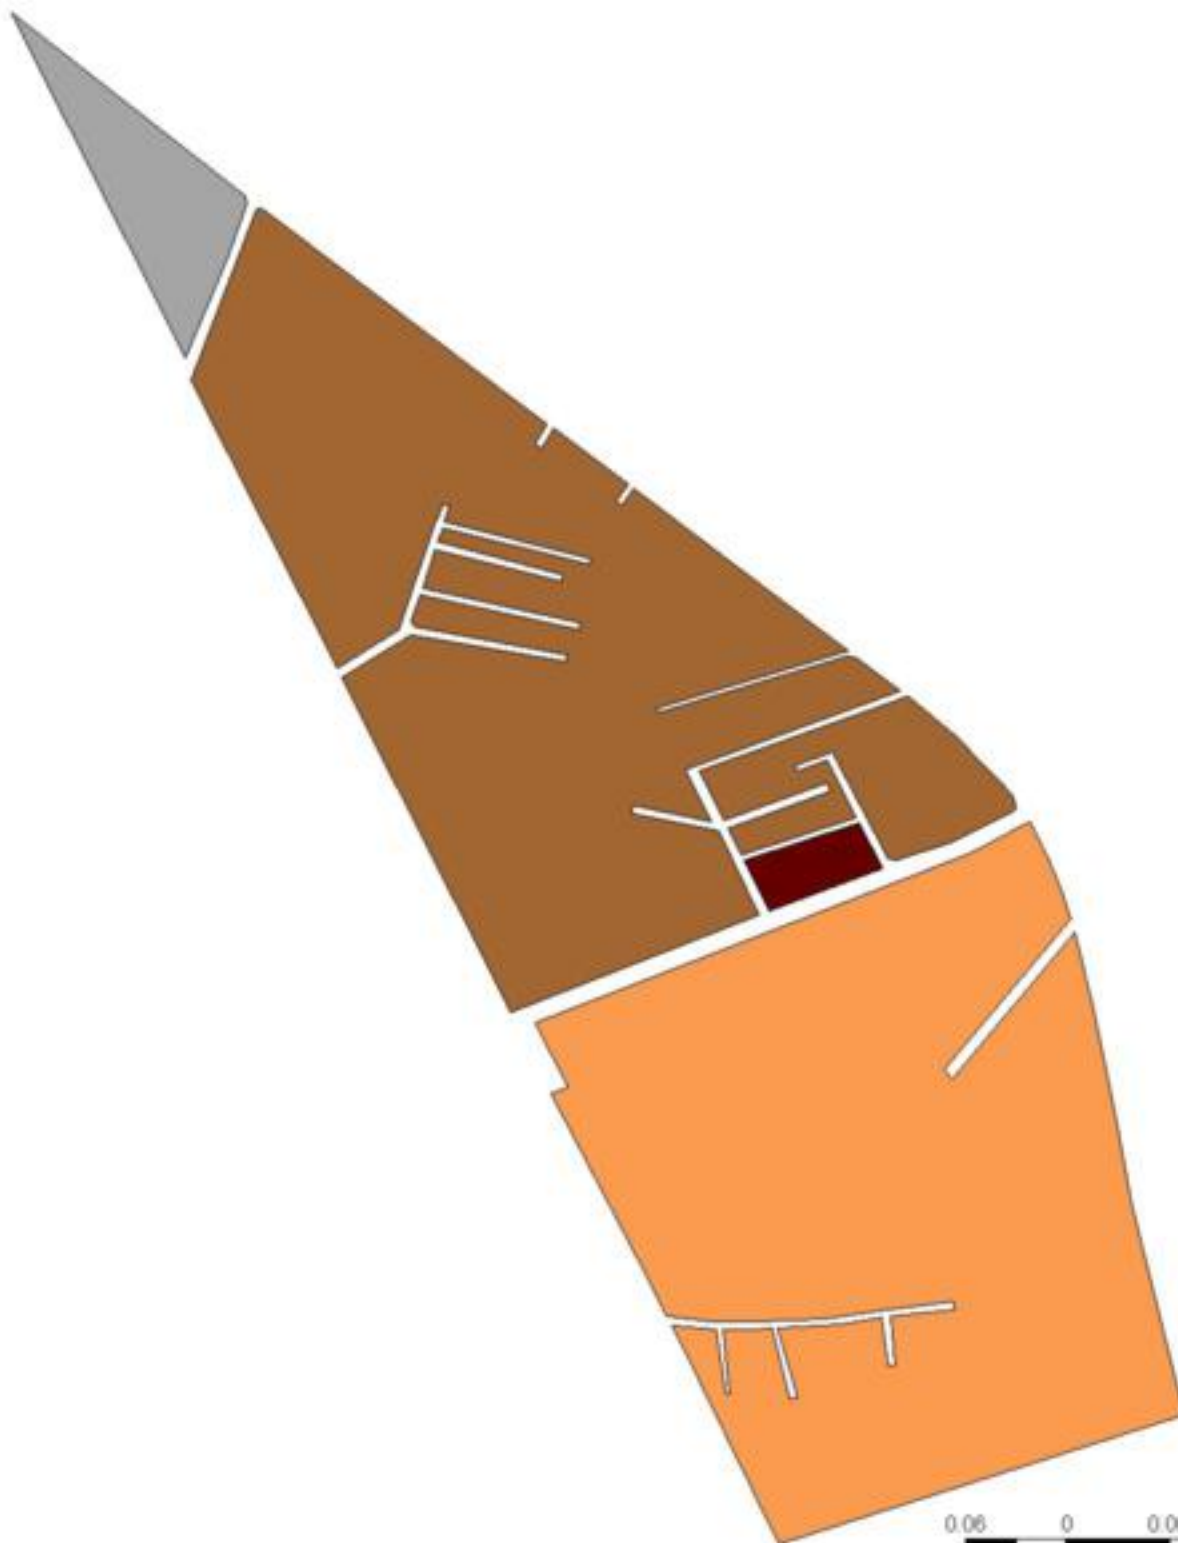

EVALUA DF
Consejo de Evaluación del
Desarrollo Social del
Distrito Federal

ÍNDICE DE DESARROLLO SOCIAL

Delegación: Xochimilco
Colonia: La Concha
Grado de desarrollo: Bajo

Grado de Desarrollo Social

-  Muy bajo
-  Bajo
-  Medio
-  Alto
-  Sin dato

0.06 0 0.06 0.12 Kilómetros

Fuente: Elaboración propia con datos de Seduvi e INEGI